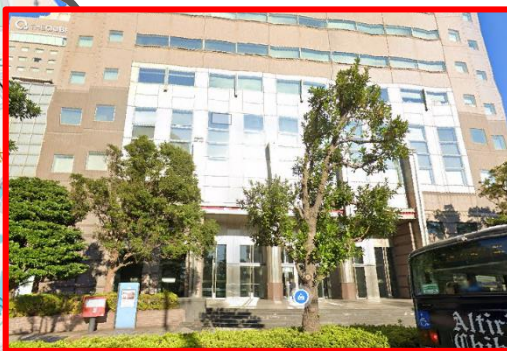

# 出張所移転のお知らせ

とうきょうしゅつにゆうこくざいりゅうかんきょくちばしゅっちようじょ

東京出入国在留管理局千葉出張所は、

ちばちゅうおう

千葉中央コミュニティセンターから下記へ移転します。

## 2024年9月24日（火） 9時から

千葉市中央区問屋町1-35

千葉ポートサイドタワー3階

（ご注意：千葉ポートアリーナ内です。千葉ポートタワーではありません。）

最寄り駅

- 千葉都市モノレール（「千葉みなと」行き）市役所前 徒歩10分
- JR線 本千葉駅 徒歩15分
- 京成千葉線（ちはら台行き）千葉中央駅 徒歩14分

重要

- 千葉出張所には申請者のための駐車場はありません。
- 電車等の公共交通機関をご利用ください。

**New Location : Chiba Portside Tower\*, 3<sup>rd</sup> floor**

( \* Located in Chiba Port Arena. **NOT in CHBA PORT TOWER.** )

Address : 1-35 Tonyamachi, Chuo-ku, Chiba (Map below)

Distance  
from the  
stations